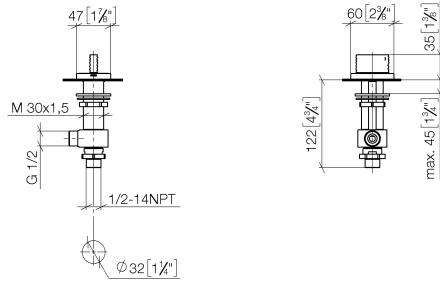

20 005 705

- avec structure WAVES
- diamètre de percement 32 mm
- rosace 60 x 47 mm
- avec marquage froid

	Dark Platinum brossé	20 005 705-99
	Chrome	20 005 705-00
	Platine brossé	20 005 705-06
	Dark Chrome	20 005 705-19
	Champagne brossé (Or 22cts)	20 005 705-46
	Champagne (Or 22cts)	20 005 705-47

20 005 705

mm [inches]

**Diagramme de débit**

**Certificats**

WRAS\_1804020. IAPMO\_N-4976. LGA\_28687. IAPMO\_4976 (4). IAPMO\_6397.

WRAS\_240202020.

20 005 705

Les pièces pour les autres finitions peuvent être trouvées ici : [Chrome](#)

### Liste des pièces de rechange

N°	Article Numéro	Désignation	Fréquence de montage	Délai de livraison
1	90 20 70 055 06-99	poignée ( cold )	1	30
2	04 17 11 058 53 90	partie latérale	1	2
3	90 90 03 153 00 90	tête céramique	1	2
4	04 23 10 032 78 90	set de fixation	1	2
5	04 17 11 023 10 90	raccord multiple	1	2
6	90 23 30 040 00-99	joint américain	1	30
7	09 30 11 059 90	rondelle	1	2
8	09 23 10 012 90	écrou	1	2