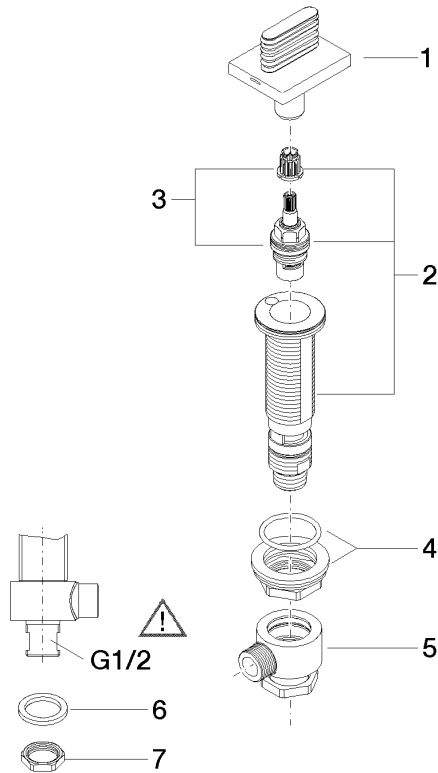

20 005 705

- avec structure WAVES
- diamètre de percement 32 mm
- rosace 60 x 47 mm
- avec marquage froid

	Dark Platinum brossé	20 005 705-99
	Chrome	20 005 705-00
	Platine brossé	20 005 705-06
	Dark Chrome	20 005 705-19
	Champagne brossé (Or 22cts)	20 005 705-46
	Champagne (Or 22cts)	20 005 705-47

20 005 705

mm [inches]

**Diagramme de débit**

**Certificats**

WRAS\_1804020. IAPMO\_N-4976. LGA\_28687. IAPMO\_4976 (4). IAPMO\_6397.

WRAS\_240202020.

20 005 705

Les pièces pour les autres finitions peuvent être trouvées ici : [Chrome](#)

### Liste des pièces de rechange

N°	Article Numéro	Désignation	Fréquence de montage	Délai de livraison
1	90 20 70 055 06-99	poignée ( cold )	1	30
2	04 17 11 058 53 90	partie latérale	1	2
3	90 90 03 153 00 90	tête céramique	1	2
4	04 23 10 032 78 90	set de fixation	1	2
5	04 17 11 023 10 90	raccord multiple	1	2
6	90 23 30 040 00-99	joint américain	1	30
7	09 30 11 059 90	rondelle	1	2
8	09 23 10 012 90	écrou	1	2